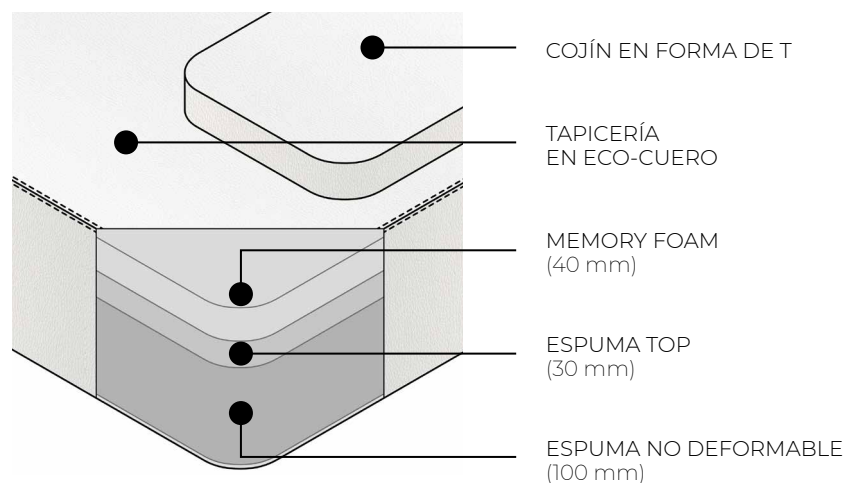

El cable de alimentación sale por debajo de la base y puede dirigirse a través de cualquiera de los dos pies. Dependiendo de la instalación, el cable debe conectarse a un enchufe externo o a una salida en el suelo.

Memory Foam siempre incluida como característica estándar

Cojín en forma de T proporciona mayor comodidad al estar en posición supina

Costuras realizadas a mano

HERGO SYSTEM

El agujero facial está diseñado con un corte especializado para la frente. Esto permite que la nariz y la boca se apoyen cómodamente en la abertura principal, mientras que el corte para la frente previene la acumulación de presión.