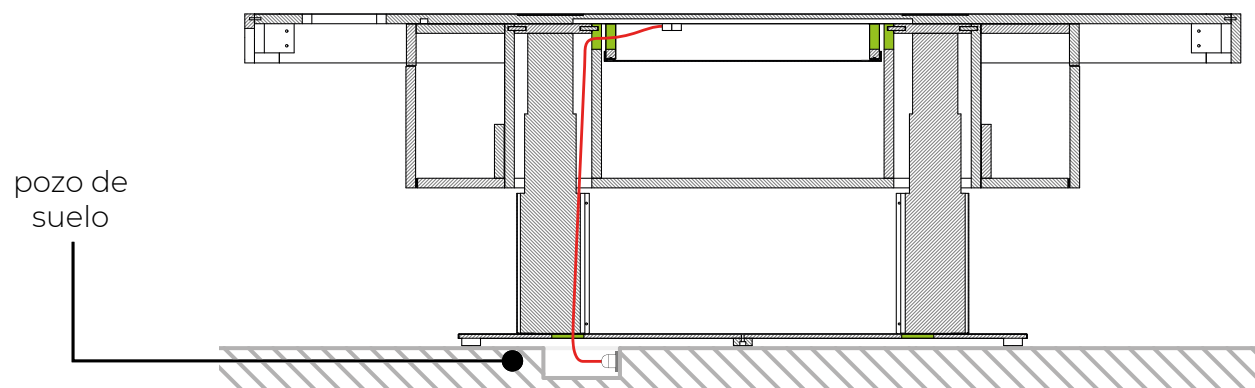

NOTAS

Para el montaje, consulte el Manual de Instalación.