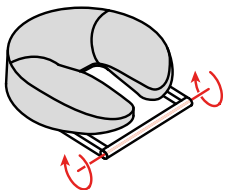

SOPORTE EXTERNO PARA LA CABEZA

Cómodo reposacabezas externo.