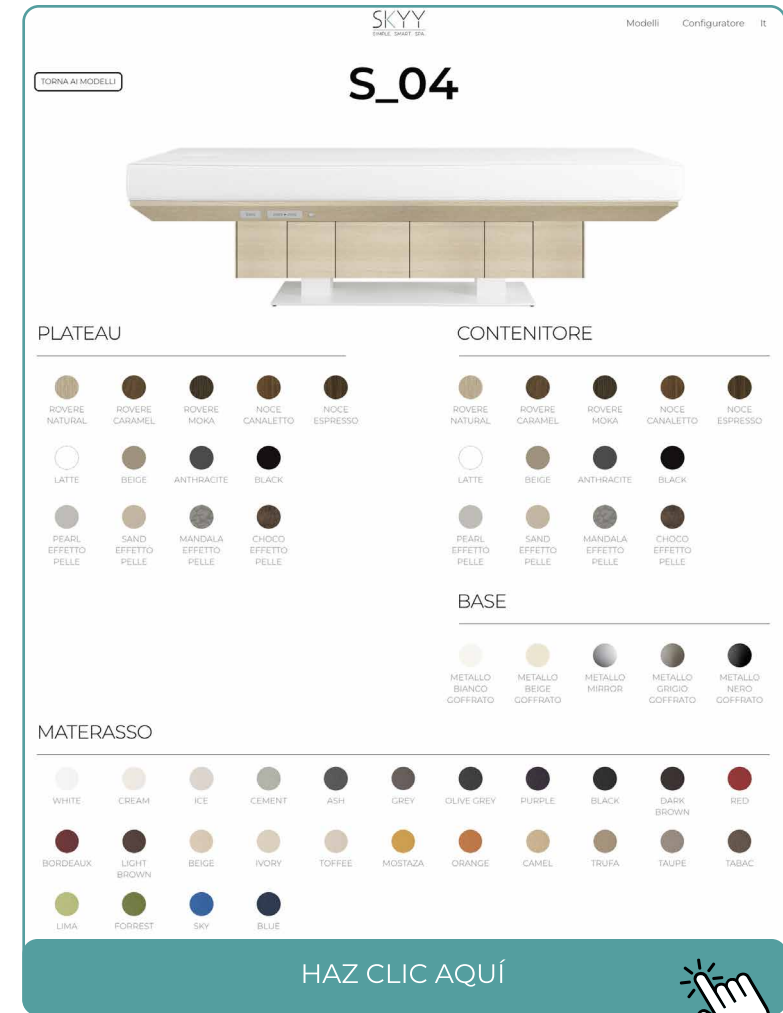

BLANCO TEXTURIZADO
9010

BEIGE TEXTURIZADO
1015

GRIS TEXTURIZADO
7039

NEGRO TEXTURIZADO
9005

ACABADOS PREMIUM

DECORADOS DE REVESTIMIENTO - COLOR SÓLIDO

LATTE
HM00

BEIGE
HM03

ANTHRACITE
HM06

BLACK
HM07

DECORADOS DE REVESTIMIENTO - EFECTO CUERO

PEARL
UB19

SAND
UA80

MANDALA
FB12

CHOCO
FA33

DECORADOS DE METAL

MIRROR
acero inox
AISI 430

SKYY FUMÉ

ACABADOS ESTÁNDAR

ECO-CUERO - TAPICERÍA

CONFIGURADOR

¡Juega con los acabados!
Visita nuestra página web y crea tu modelo personalizado con nuestro configurador intuitivo.

DESCARGA
NUESTRA FOLLETO COMPLETO DE TEXTURAS

ANCHO VARIADO

Estándar: 840 mm

Opcional: 760 mm

REPOSABRAZOS ERGONÓMICOS

Los reposabrazos están integrados en el plateau, proporcionando mayor estabilidad y permitiendo una posición de confort perfecta. A diferencia de los reposabrazos tradicionales abatibles, nuestro diseño garantiza un soporte continuo y facilidad de uso.