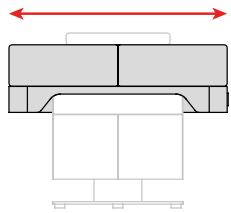

DESCARGA
NUESTRA FOLLETO COMPLETO DE TEXTURAS

ANCHO VARIADO

Estándar: 840 mm

Opcional: 760 mm

REPOSABRAZOS ERGONÓMICOS

Los reposabrazos están integrados en el plateau, proporcionando mayor estabilidad y permitiendo una posición de confort perfecta. A diferencia de los reposabrazos tradicionales abatibles, nuestro diseño garantiza un soporte continuo y facilidad de uso.