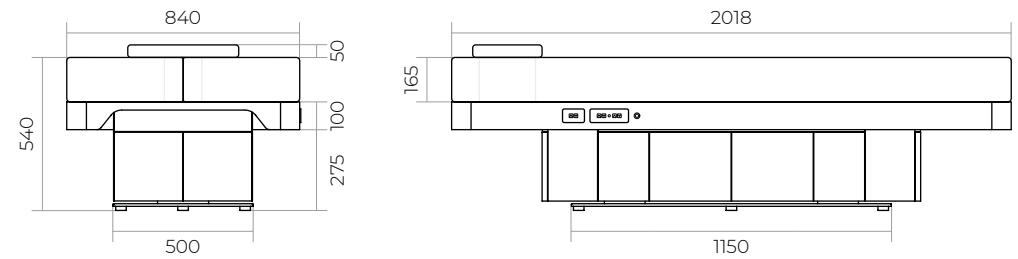

CAMILLA BAJADA

NOTAS

Las especificaciones indicadas están sujetas a cambios sin previo aviso para garantizar la máxima calidad y rendimiento. En ningún caso sustituyen la firma de aprobación en los planos técnicos.