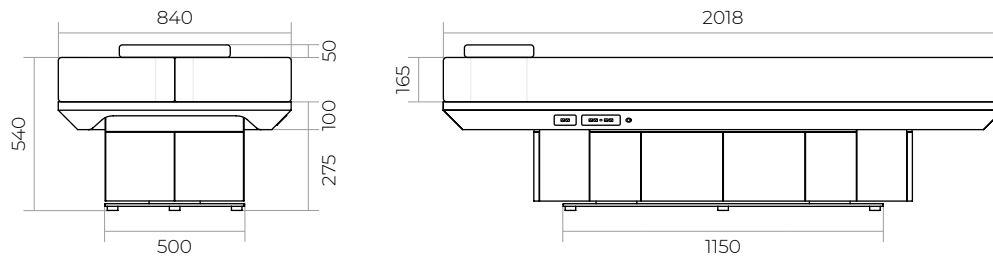

selección de diseño:
plateau / colchón
cuadrado o redondeado

S_04 (PLATEAU CUADRADO)

VISTA SUPERIOR

CAMILLA ELEVADA

CAMILLA BAJADA

S_04R (PLATEAU REDONDEADO)

Dimensiones en mm

VISTA SUPERIOR

Ajuste del respaldo	75°
Ajuste del reposapiernas	30°
Recorrido de los motores	300 mm
Capacidad de elevación	400 kg
Peso	185 kg

NOTAS

Los ajustes de la camilla se controlan mediante el panel de aluminio ubicado en el lateral del plateau.