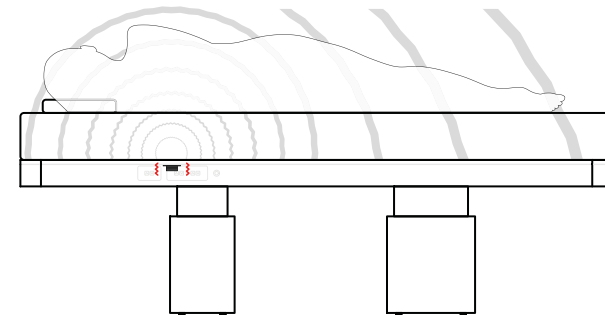

Voltaje	24 Vdc
Corriente a carga nominal	5 A
Potencia	120 W

360° SOUND EXPERIENCE (SISTEMA DE SONIDO)

Esta tecnología genera sonido de alta definición producido por altavoces de impulso que crean ligeras vibraciones, transformando la camilla en un instrumento en sí misma.