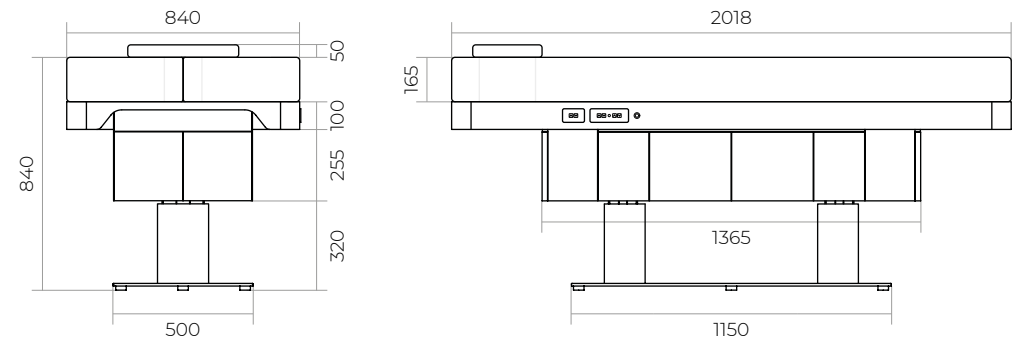

CAMILLA ELEVADA