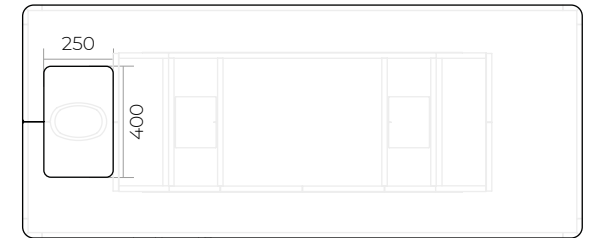

selección de diseño:
plateau / colchón
cuadrado o redondeado

S_04 (PLATEAU CUADRADO)

VISTA SUPERIOR

CAMILLA ELEVADA

CAMILLA BAJADA

S_04R (PLATEAU REDONDEADO)

Dimensiones en mm

VISTA SUPERIOR

Ajuste del respaldo	75°
Ajuste del reposapiernas	30°
Recorrido de los motores	300 mm
Capacidad de elevación	400 kg
Peso	185 kg

NOTAS

Los ajustes de la camilla se controlan mediante el panel de aluminio ubicado en el lateral del plateau.

ALMACENAMIENTO DE TRES VANOS

APERTURAS PUSH-PULL

ENCHUFE INCLUIDO

Vano central

Longitud	570 mm
Ancho	460 mm
Altura	230 mm
Volumen	60 L

Vanos laterales

Longitud	155 mm
Ancho	460 mm
Altura	230 mm
Volumen	16 L