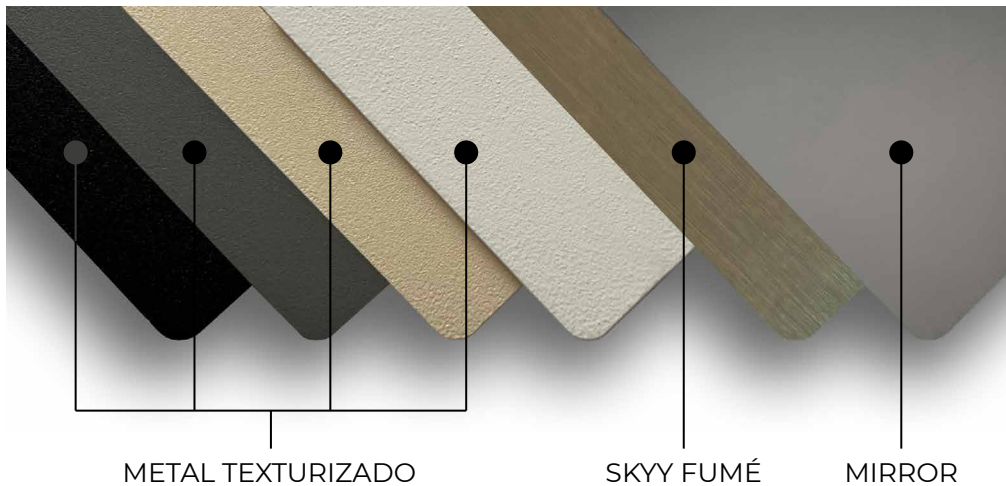

Voltaje	24 Vdc
Impedancia	4 Ohms
Potencia	30 W

DECORADOS DE REVESTIMIENTO (ESTRUCTURA)

DECORADOS DE METAL (BASE)

Los acabados metálicos solo están disponibles para las bases de los modelos S_02, S_03, S_04 y NUDE.