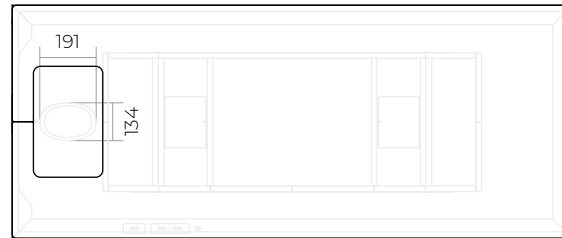

selección de diseño:
plateau / colchón
cuadrado o redondeado

S_04 (PLATEAU CUADRADO)

VISTA SUPERIOR

CAMILLA ELEVADA

CAMILLA BAJADA

S_04R (PLATEAU REDONDEADO)

Dimensiones en mm

VISTA SUPERIOR

Ajuste del respaldo	75°
Ajuste del reposapiernas	30°
Recorrido de los motores	300 mm
Capacidad de elevación	400 kg
Peso	185 kg

NOTAS

Los ajustes de la camilla se controlan mediante el panel de aluminio ubicado en el lateral del plateau.