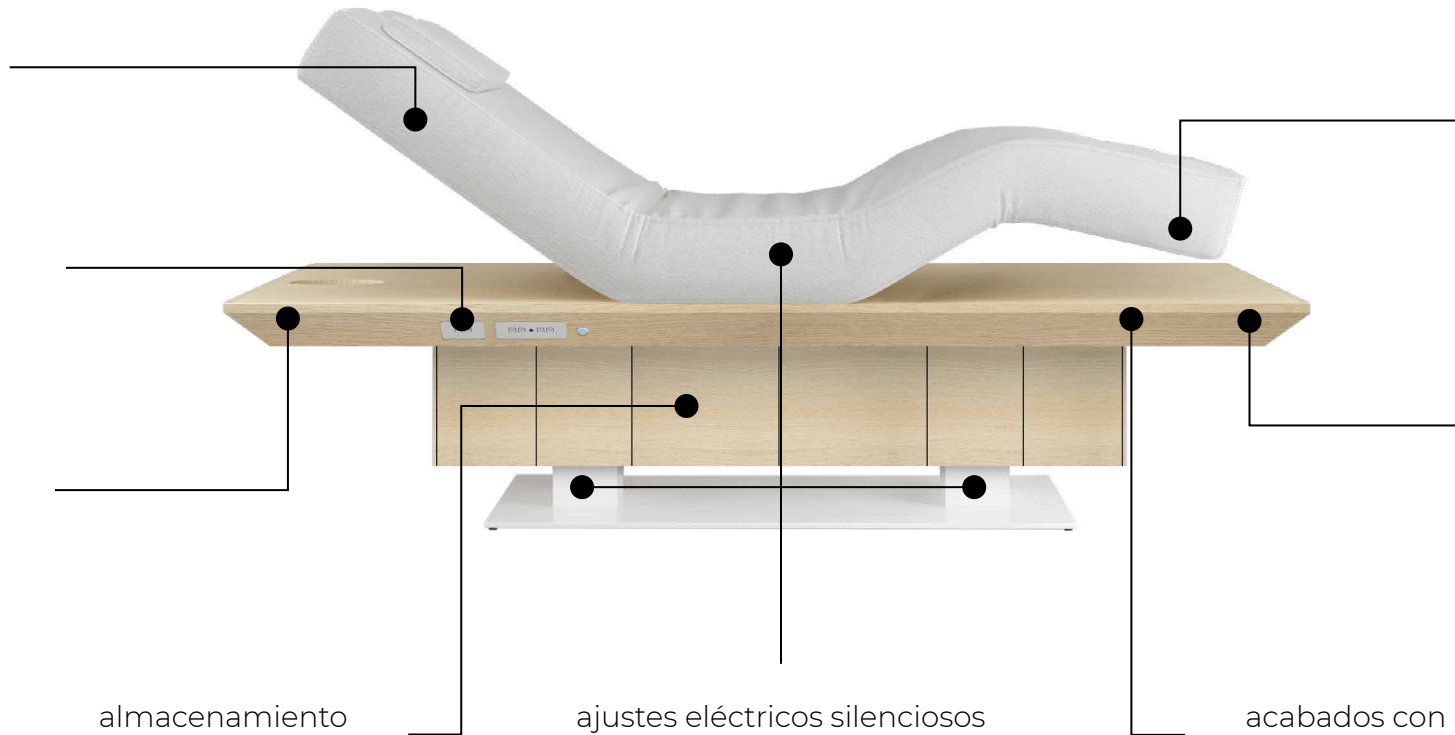

S_04

SKYY
SIMPLE. SMART. SPA.

Ficha técnica

MADE IN ITALY

S_04

Camilla de masaje multifuncional SPA totalmente eléctrica | Estructura de madera-metal

Hergo System:
orificio facial
ergonómico
antiestrés

panel de control
de aluminio
elegante

espacio cómodo
para las piernas
del operador

almacenamiento
a tres vani con
apertura push-pull

ajustes eléctricos silenciosos
de altura, respaldo y
reposapiernas

acabados con
textura 3D efecto
tacto

colchón *Nube*
de 17 cm que
incluye Memory
Foam

selección de diseño:
plateau / colchón
cuadrado o redondeado

S_04 (PLATEAU CUADRADO)

VISTA SUPERIOR

CAMILLA ELEVADA

CAMILLA BAJADA

S_04R (PLATEAU REDONDEADO)

Dimensiones en mm

VISTA SUPERIOR

Ajuste del respaldo	75°
Ajuste del reposapiernas	30°
Recorrido de los motores	300 mm
Capacidad de elevación	400 kg
Peso	185 kg

NOTAS

Los ajustes de la camilla se controlan mediante el panel de aluminio ubicado en el lateral del plateau.