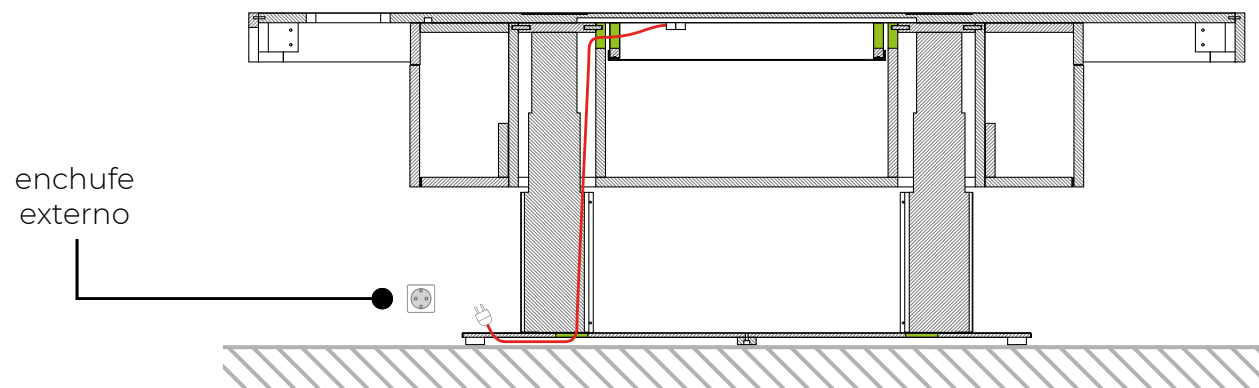

Ajuste del respaldo	75°
Ajuste del reposapiernas	30°
Recorrido de los motores	300 mm
Capacidad de elevación	400 kg
Peso	185 kg

NOTAS

Los ajustes de la camilla se controlan mediante el panel de aluminio ubicado en el lateral del plateau.

ALMACENAMIENTO DE TRES VANOS

APERTURAS PUSH-PULL

ENCHUFE INCLUIDO

Vano central

Longitud	570 mm
Ancho	460 mm
Altura	230 mm
Volumen	60 L

Vanos laterales

Longitud	155 mm
Ancho	460 mm
Altura	230 mm
Volumen	16 L

El cable de alimentación sale por debajo de la base y puede dirigirse a través de cualquiera de los dos pies. Dependiendo de la instalación, el cable debe conectarse a un enchufe externo o a una salida en el suelo.