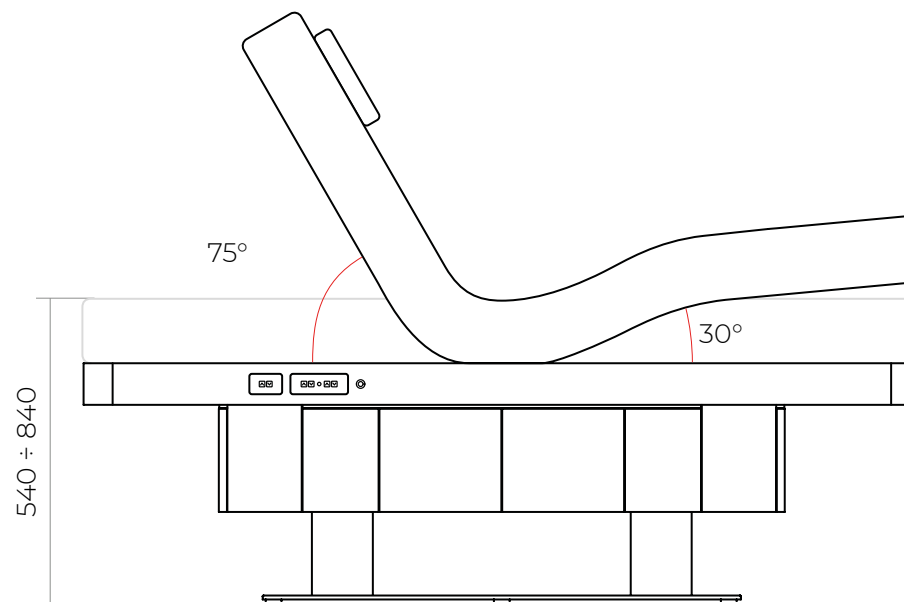

selección de diseño:
plateau / colchón
cuadrado o redondeado

S_04 (PLATEAU CUADRADO)

VISTA SUPERIOR

CAMILLA ELEVADA

CAMILLA BAJADA

S_04R (PLATEAU REDONDEADO)

Dimensiones en mm

VISTA SUPERIOR

CAMILLA ELEVADA

CAMILLA BAJADA

NOTAS

Las especificaciones indicadas están sujetas a cambios sin previo aviso para garantizar la máxima calidad y rendimiento. En ningún caso sustituyen la firma de aprobación en los planos técnicos.

Ajuste del respaldo	75°
Ajuste del reposapiernas	30°
Recorrido de los motores	300 mm
Capacidad de elevación	400 kg
Peso	185 kg

NOTAS

Los ajustes de la camilla se controlan mediante el panel de aluminio ubicado en el lateral del plateau.