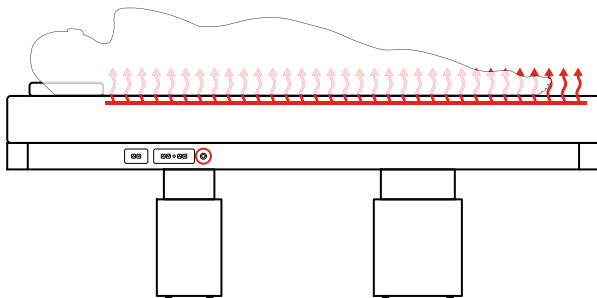

Las bio-tecnologías son tecnologías para la vida. Al integrarlas, transformamos las camillas en herramientas avanzadas que mejoran la eficacia del tratamiento mientras ofrecen importantes beneficios para la salud. Nuestro objetivo es mejorar la experiencia del cliente y promover el bienestar general.

Impulsado por **LIFE WELLTECH**
bio-technologies for wellness

REDHEAT (SISTEMA DE CALENTAMIENTO)

RedHeat utiliza Rayos Infrarrojos Lejanos (RIL), rayos bioenergéticos con la capacidad única de penetrar profundamente en las capas de la piel, mejorando la circulación sanguínea, aliviando el dolor muscular, reduciendo la inflamación, desintoxicando el cuerpo y promoviendo la relajación.

Voltaje	24 Vdc
Corriente a carga nominal	5 A
Potencia	120 W

360° SOUND EXPERIENCE (SISTEMA DE SONIDO)

Esta tecnología genera sonido de alta definición producido por altavoces de impulso que crean ligeras vibraciones, transformando la camilla en un instrumento en sí misma.