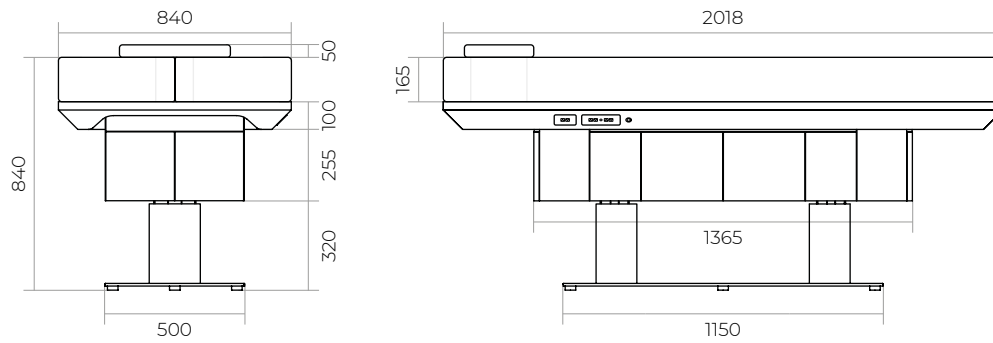

selección de diseño:
plateau / colchón
cuadrado o redondeado

S_04 (PLATEAU CUADRADO)

VISTA SUPERIOR

CAMILLA ELEVADA

CAMILLA BAJADA

S_04R (PLATEAU REDONDEADO)

Dimensiones en mm

VISTA SUPERIOR

Ajuste del respaldo	75°
Ajuste del reposapiernas	30°
Recorrido de los motores	300 mm
Capacidad de elevación	400 kg
Peso	185 kg

NOTAS

Los ajustes de la camilla se controlan mediante el panel de aluminio ubicado en el lateral del plateau.

ALMACENAMIENTO DE TRES VANOS

APERTURAS PUSH-PULL

ENCHUFE INCLUIDO

Vano central

Longitud	570 mm
Ancho	460 mm
Altura	230 mm
Volumen	60 L

Vanos laterales

Longitud	155 mm
Ancho	460 mm
Altura	230 mm
Volumen	16 L