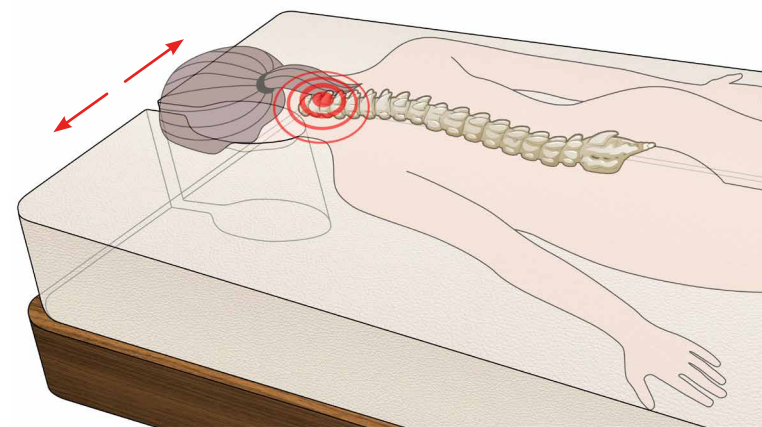

- Posibles salidas de cable
- Cable de alimentación

**NOTAS**

Para el montaje, consulte el Manual de Instalación.

COLCHÓN NUBE

El colchón presenta 3 capas de espuma de diferente densidad para ofrecer un soporte óptimo durante la aplicación de presión por parte del operador y garantizar la máxima comodidad para el cliente.

Memory Foam siempre incluida como característica estándar

Cojín en forma de T proporciona mayor comodidad al estar en posición supina

Costuras realizadas a mano

HERGO SYSTEM

El agujero facial está diseñado con un corte especializado para la frente. Esto permite que la nariz y la boca se apoyen cómodamente en la abertura principal, mientras que el corte para la frente previene la acumulación de presión.

Al eliminar la presión sobre la frente, este sistema reduce eficazmente la tensión cervical y mejora la relajación general durante el tratamiento.

Las bio-tecnologías son tecnologías para la vida. Al integrarlas, transformamos las camillas en herramientas avanzadas que mejoran la eficacia del tratamiento mientras ofrecen importantes beneficios para la salud. Nuestro objetivo es mejorar la experiencia del cliente y promover el bienestar general.