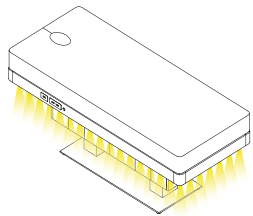

CORTE ERGONÓMICO - LADO DE LOS PIES

El corte para las piernas del operador en el lado facial del plateau también se puede solicitar en el lado de los pies.

ENCHUFES INTERNACIONALES

EU (230 V)
UK (230 V)
USA (110 V)

SISTEMA CHROMO LED

El sistema opcional Chromo LED proporciona iluminación para mejorar la relajación, la energía y el equilibrio cuerpo-mente.

SOPORTE EXTERNO PARA LA CABEZA

Cómodo reposacabezas externo.