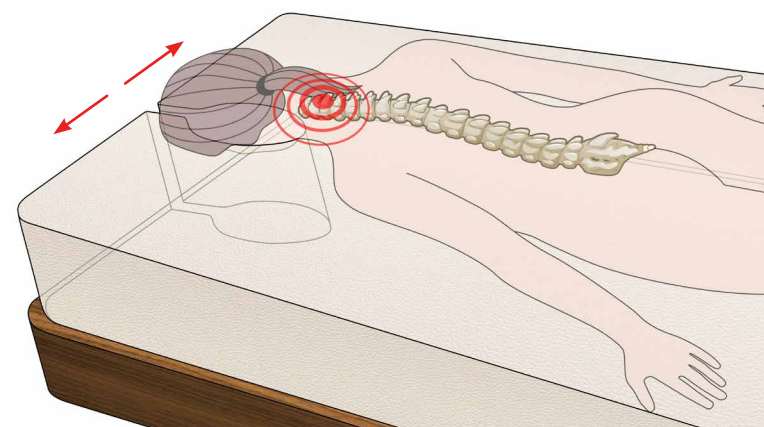

## COLCHÓN NUBE

El colchón presenta 3 capas de espuma de diferente densidad para ofrecer un soporte óptimo durante la aplicación de presión por parte del operador y garantizar la máxima comodidad para el cliente.

Memory Foam siempre incluida como característica estándar

Cojín en forma de T proporciona mayor comodidad al estar en posición supina

Costuras realizadas a mano

## HERGO SYSTEM

El agujero facial está diseñado con un corte especializado para la frente. Esto permite que la nariz y la boca se apoyen cómodamente en la abertura principal, mientras que el corte para la frente previene la acumulación de presión.