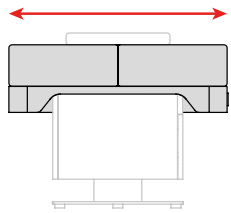

ANCHO VARIADO

Estándar: 840 mm

Opcional: 760 mm