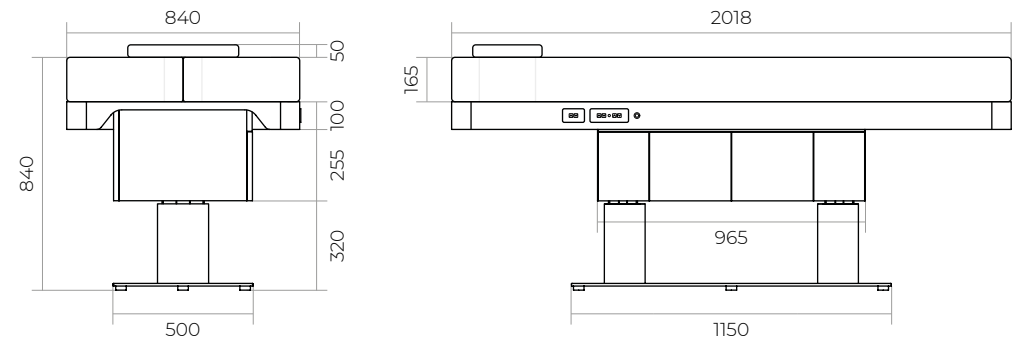

selección de diseño:  
plateau / colchón  
cuadrado o redondeado

S\_03 (PLATEAU CUADRADO)

S\_03R (PLATEAU REDONDEADO)

Dimensiones en mm

VISTA SUPERIOR

VISTA SUPERIOR

CAMILLA ELEVADA

CAMILLA ELEVADA

Ajuste del respaldo	75°
Ajuste del reposapiernas	30°
Recorrido de los motores	300 mm
Capacidad de elevación	400 kg
Peso	175 kg