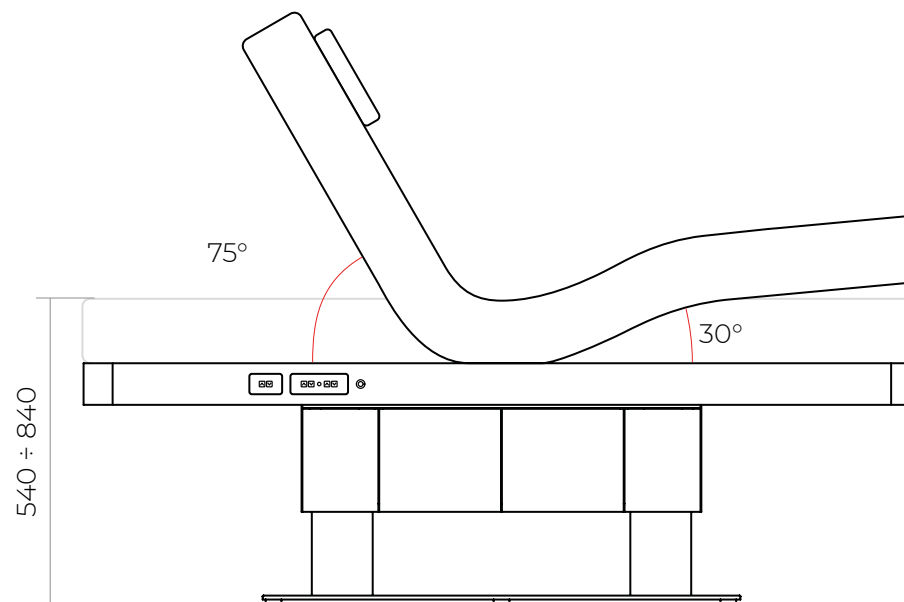

selección de diseño:  
plateau / colchón  
cuadrado o redondeado

S\_03 (PLATEAU CUADRADO)

S\_03R (PLATEAU REDONDEADO)

Dimensiones en mm

VISTA SUPERIOR

VISTA SUPERIOR

CAMILLA ELEVADA

CAMILLA ELEVADA

CAMILLA BAJADA

CAMILLA BAJADA

NOTAS

Las especificaciones indicadas están sujetas a cambios sin previo aviso para garantizar la máxima calidad y rendimiento. En ningún caso sustituyen la firma de aprobación en los planos técnicos.

Ajuste del respaldo	75°
Ajuste del reposapiernas	30°
Recorrido de los motores	300 mm
Capacidad de elevación	400 kg
Peso	175 kg