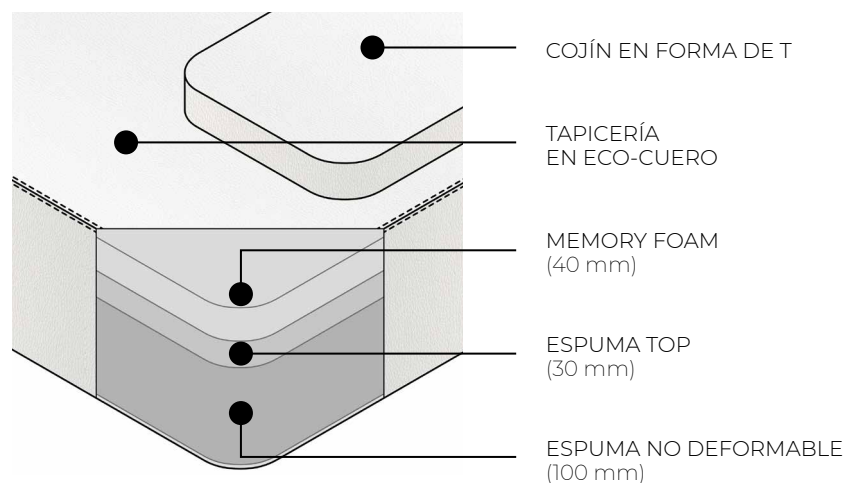

COLCHÓN NUBE

El colchón presenta 3 capas de espuma de diferente densidad para ofrecer un soporte óptimo durante la aplicación de presión por parte del operador y garantizar la máxima comodidad para el cliente.

Memory Foam siempre incluida como característica estándar