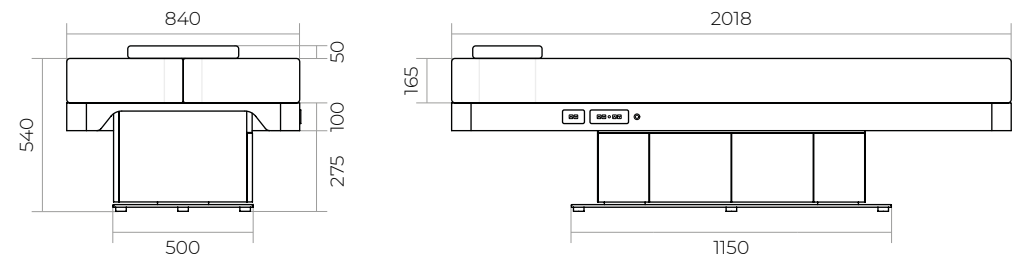

CAMILLA BAJADA

NOTAS

Las especificaciones indicadas están sujetas a cambios sin previo aviso para garantizar la máxima calidad y rendimiento. En ningún caso sustituyen la firma de aprobación en los planos técnicos.