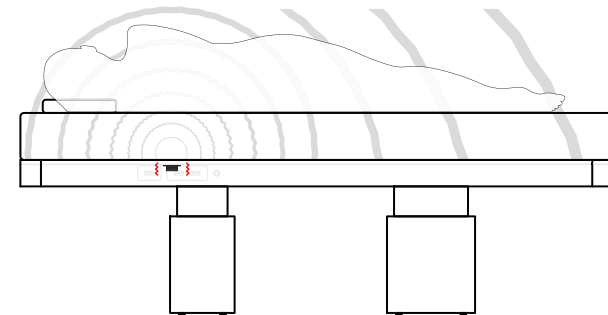

Voltaje	24 Vdc
Impedancia	4 Ohms
Potencia	30 W