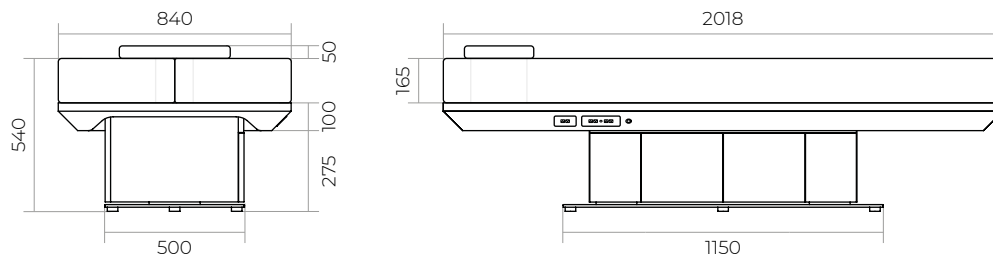

CAMILLA BAJADA