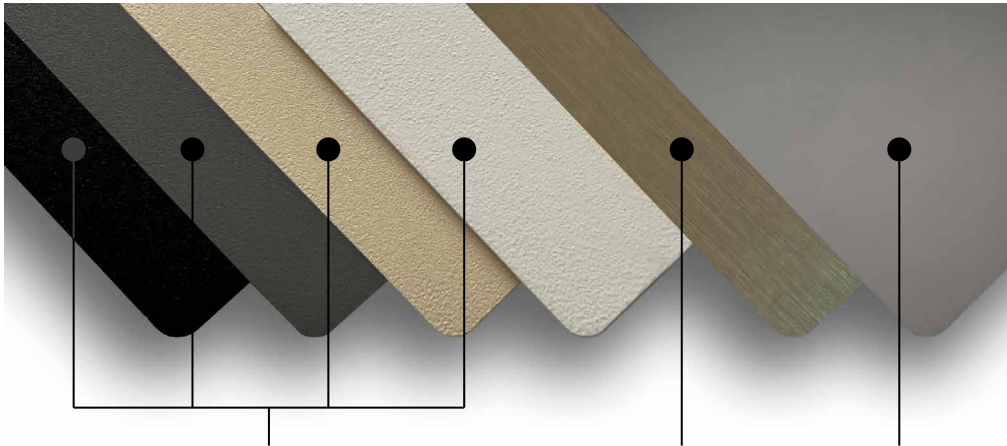

DECORADOS DE METAL (BASE)

METAL TEXTURIZADO

SKYY FUMÉ

MIRROR

Los acabados metálicos solo están disponibles para las bases de los modelos S_02, S_03, S_04 y NUDE.

ACABADOS ESTÁNDAR

DECORADOS DE REVESTIMIENTO - EFECTO MADERA

DECORADOS DE METAL

ACABADOS PREMIUM

DECORADOS DE REVESTIMIENTO - COLOR SÓLIDO

DECORADOS DE REVESTIMIENTO - EFECTO CUERO

DECORADOS DE METAL