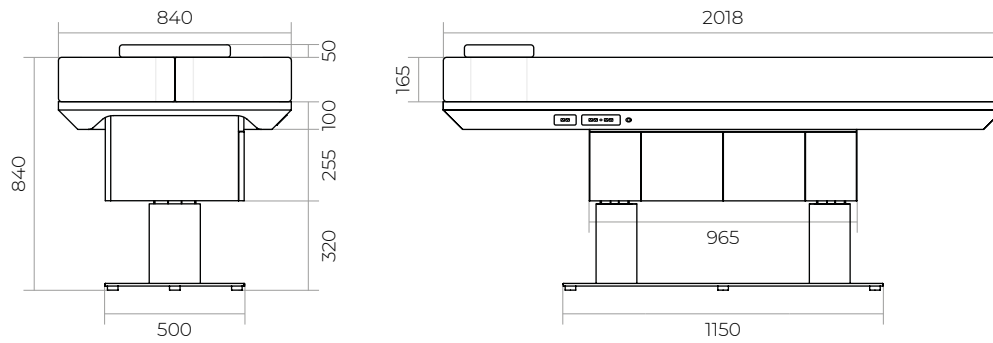

selección de diseño:  
plateau / colchón  
cuadrado o redondeado

S\_03 (PLATEAU CUADRADO)

S\_03R (PLATEAU REDONDEADO)

Dimensiones en mm

VISTA SUPERIOR

VISTA SUPERIOR

CAMILLA ELEVADA

CAMILLA ELEVADA

Ajuste del respaldo	75°
Ajuste del reposapiernas	30°
Recorrido de los motores	300 mm
Capacidad de elevación	400 kg
Peso	175 kg