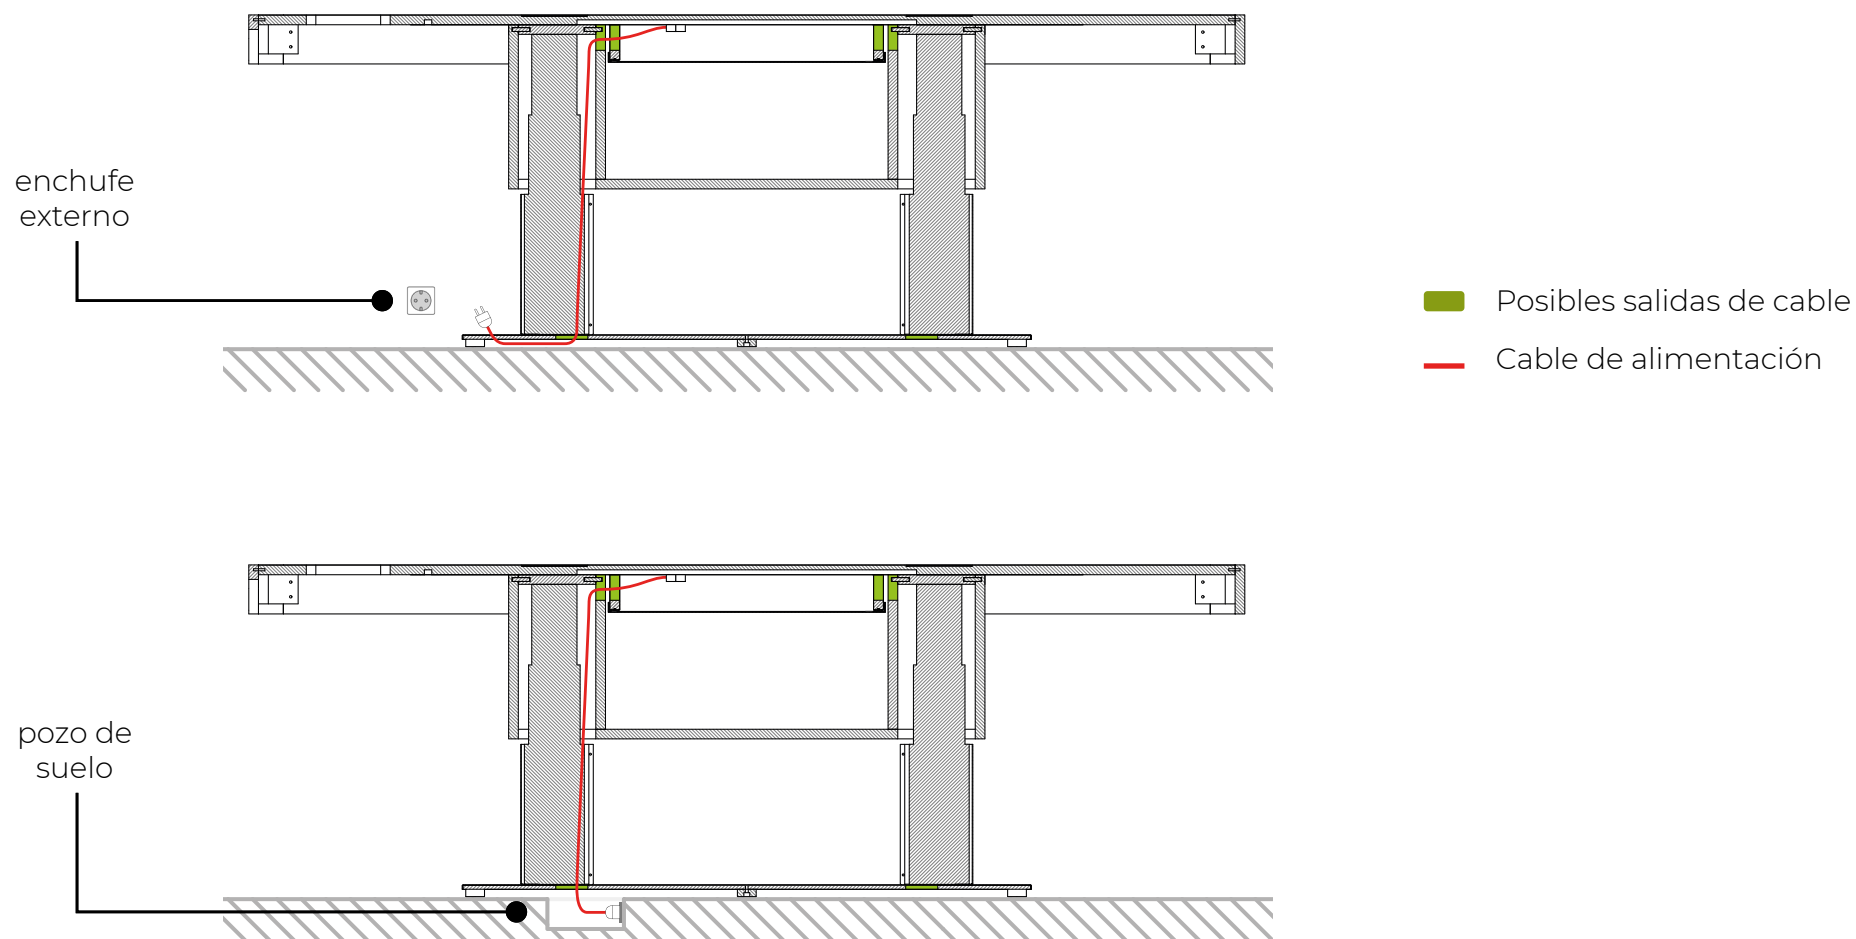

El cable de alimentación sale por debajo de la base y puede dirigirse a través de cualquiera de los dos pies. Dependiendo de la instalación, el cable debe conectarse a un enchufe externo o a una salida en el suelo.

NOTAS

Para el montaje, consulte el Manual de Instalación.